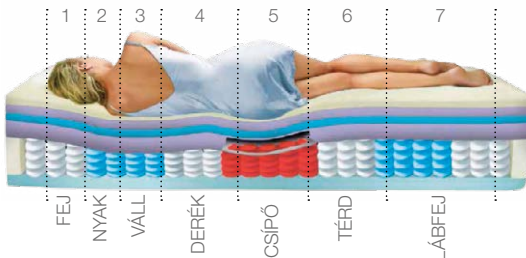

Kensington

- Cardio Egészség Center: tökéletes gerinc-alátámasztás a pihentető és egészséges alvásért
- Független rugózású, 7 zónás zsákrugó rendszer, acél élkerettel: egészségesebb és kényelmesebb alvás
- Egyoldalas rendszer: nem szükséges forgatni
- Sleep Edge matrac süppedésgátló-rendszer: stabil alátámasztás a matrac szélein is
- **Grand Pillow Top külső kényelmi párnázat Cool ViscoGel réteggel: nagyon magas szintű komfortérzet**
- Kemény és félkemény változatban is kapható
- Net Air „lélegző” szövet: extra szellőzőképesség, kiemelkedő higiénia
- **ÚJ! Exkluzív Cardio Premium design: fém szellőzőgombokkal, hímmzett márkajelzéssel és bézs szegőszalaggal**
- **ÚJ! 100% természetes Viscose® szövet: selymes tapintás és kiemelkedő higiénia a kiváló nedvesség-szabályozásnak köszönhetően**
- 15 év Cardio garancia rugótörésre: részletek a jótállási jegyen
- Ápolási technikai eszköz: elszámolható számos egészségpénztárban

Rugótörésre

Cool ViscoGel réteg

Külső kényelmi párnázat

7 kényelmi zóna

100% viscose

Egészségpénztárra elszámolható

7 KÉNYELMI ZÓNÁS ZSÁKRUGÓZAT

Premium
Design

Richmond

- Cardio Egészség Center: tökéletes gerinc-alátámasztás a pihentető és egészséges alvásért
- Független rugózású, 7 zónás zsákrugó rendszer, acél élkerettel: egészségesebb és kényelmesebb alvás
- Egyoldalas rendszer: nem szükséges forgatni
- Sleep Edge matrac süppedésgátló-rendszer: stabil alátámasztás a matrac szélein is
- Cool ViscoGel emlékező hab réteggel: frissítő, kellemes alvást biztosít
- Kemény és félkemény változatban is kapható
- **ÚJ! Exkluzív Cardio Premium design: fém szellőzőgombokkal, hímzett márkajelzéssel és bézs szegőszalaggal**
- **ÚJ! 100% természetes Viscose® szövet: selymes tapintás és kiemelkedő higiénia a kiváló nedvesség-szabályozásnak köszönhetően**
- 15 év Cardio garancia rugótörésre: részletek a jótállási jegyen
- Ápolási technikai eszköz: elszámolható számos egészségpénztárban