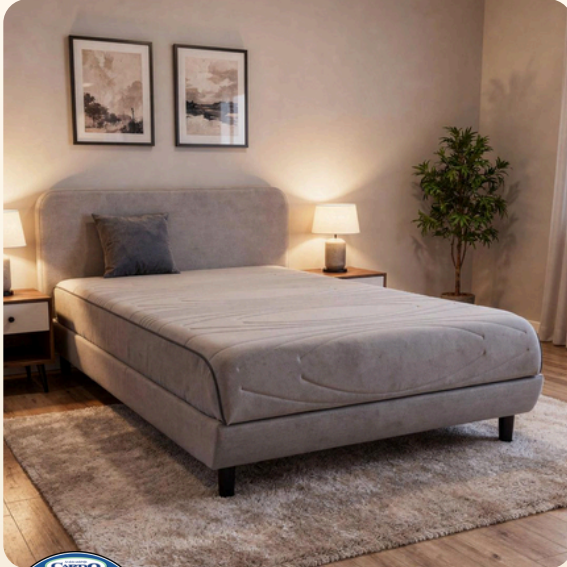

Méreték: 90, 100, 120, 140, 160, 180x218cm

Választható fekvőfelület: komfort-hideghab, Cool Visco, latex felső réteggel

MACAU

Cardo Egészség Center

Cardo Tech 1450 rugózat

Fix ill. motorosan állítható fejrészsel