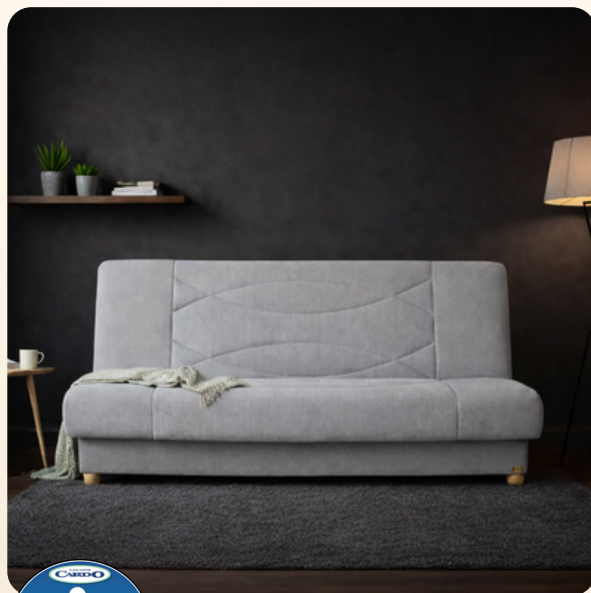

LUNA

Állandó fekhely

Anyaga: Cardo szövetkollekción

Választható fa lábakkal

Ápolási technikai eszköz

3 féle karfa típus választható

Fekvőfelület: 140x200cm

Ülőfelület magassága: 44cm

Befoglaló méret(Szé/Mé/Ma): 245x107x97cm

MAYA

Cardo Egészség Center

Cardo Tech 1450 rugózat

Anyaga: Cardo szövetkollekción

Állandó fekhely, ágyneműtartóval

Ápolási technikai eszköz

Fekvőfelület: 135x200cm

Ülőfelület magassága: 45cm

Befoglaló méret(Szé/Mé/Ma): 200x105x95cm